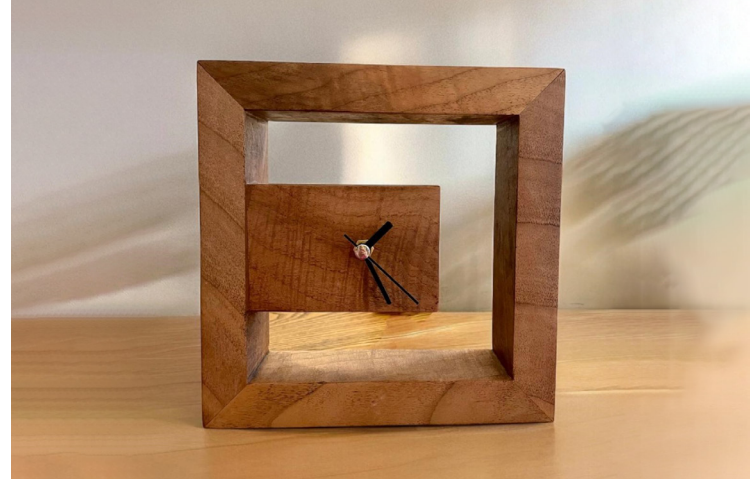

*Sade ve güçlü kalmanızı dileğiyle...*

”

**ASAF ATELIER**  
**WOOD ART DESIGN**

**ASAF ATELIER**  
**WOOD ART DESIGN**

ASAF ATELIER AĞAÇ SANAT ATÖLYESİ

- **Ağaç Cinsi:** Kayın / **Ürün:** Saat / **Ürün Kodu:** SA1002
- **Uzunluk:** 16 cm / **Genişlik:** 11 cm

- **Ağaç Cinsi:** Ceviz / **Ürün:** Saat / **Ürün Kodu:** SA1006
- **Uzunluk:** 20 cm / **Genişlik:** 20 cm

- **Ağaç Cinsi:** Ceviz&Kayın / **Ürün:** Saat / **Ürün Kodu:** SA1007
- **Uzunluk:** 25 cm / **Genişlik:** 20 cm